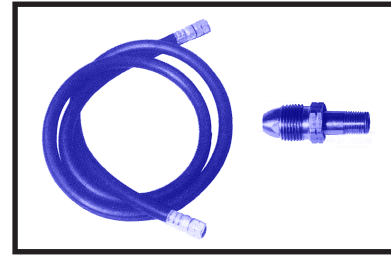

GENIE III Antorcha de Mano

- **GLP**
- **Ligero**
- **Portátil**
- **Llama Ajustable**

10' manguera y POL incluido en el paquete.

Adecuado para:

- **Quema de Malezas**
- **Descongelamiento**
- **Derritiendo**
- **Secado**
- **Pre calentamiento de Metal**

La fabricación de Ransome
El quemador de mano "GENIE III" viene
con 10 pies de manguera y una
POL Exceso de Flujo

Peso del envío: 3 lbs.

- **Manija de plástico de alto impacto**
- **Cabeza de quemador de metal de calibre pesado**
- **Válvula de aguja de alta presión con rueda manual**